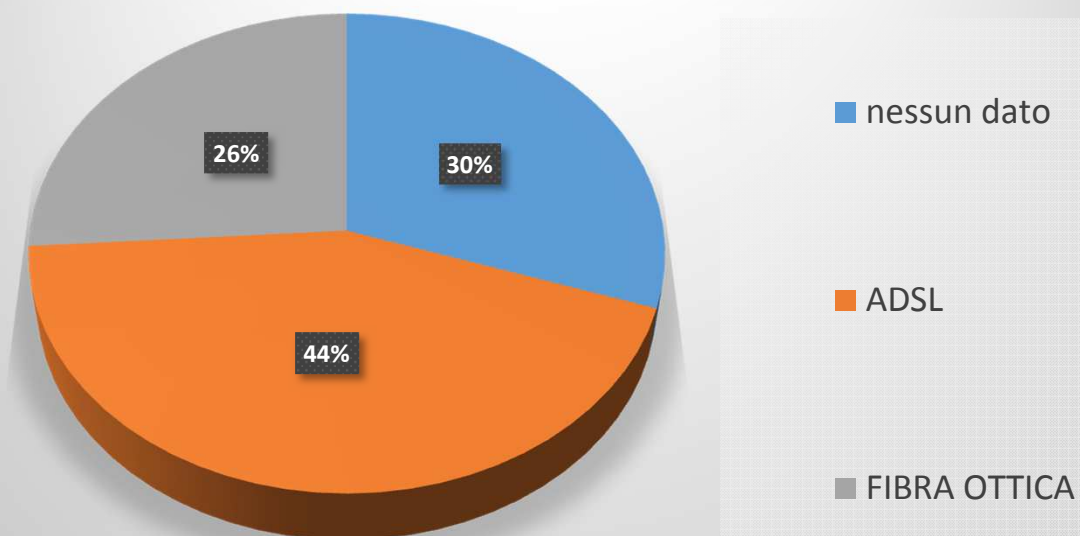

provincia	tipologia di connessione	n	%
AVELLINO	nessun dato	22	30%
AVELLINO	ADSL	32	44%
AVELLINO	FIBRA OTTICA	19	26%
BENEVENTO	nessun dato	12	23%
BENEVENTO	ADSL	26	49%
BENEVENTO	WIRELESS FISSO (WISP) (WI FI, WI MAX)	3	6%
BENEVENTO	FIBRA OTTICA	12	23%
CASERTA	nessun dato	50	32%
CASERTA	ADSL	48	31%
CASERTA	WIRELESS FISSO (WISP) (WI FI, WI MAX)	5	3%
CASERTA	FIBRA OTTICA	49	32%
CASERTA	MODEM TELEFONICO TRADIZIONALE 56KBPS	1	1%
CASERTA	PONTE MOBILE	1	1%
CASERTA	SATELLITARE	1	1%
NAPOLI	nessun dato	226	45%
NAPOLI	ADSL	86	17%
NAPOLI	WIRELESS FISSO (WISP) (WI FI, WI MAX)	6	1%
NAPOLI	FIBRA OTTICA	185	37%
SALERNO	nessun dato	89	43%
SALERNO	ADSL	51	25%
SALERNO	WIRELESS FISSO (WISP) (WI FI, WI MAX)	9	4%
SALERNO	FIBRA OTTICA	57	28%
SALERNO	SATELLITARE	1	0%

TIPOLOGIE DI CONNESSIONE SCUOLE REGIONE CAMPANIA

REGIONE CAMPANIA

BENEVENTO

TIPOLOGIE DI CONNESSIONE SCUOLE REGIONE CAMPANIA

AVELLINO

CASERTA

TIPOLOGIE DI CONNESSIONE SCUOLE REGIONE CAMPANIA

NAPOLI

- nessun dato
- ADSL
- WIRELESS FISSO (WISP) (WI FI, WI MAX)
- FIBRA OTTICA

SALERNO

- nessun dato
- ADSL
- WIRELESS FISSO (WISP) (WI FI, WI MAX)
- FIBRA OTTICA
- SATELLITARE