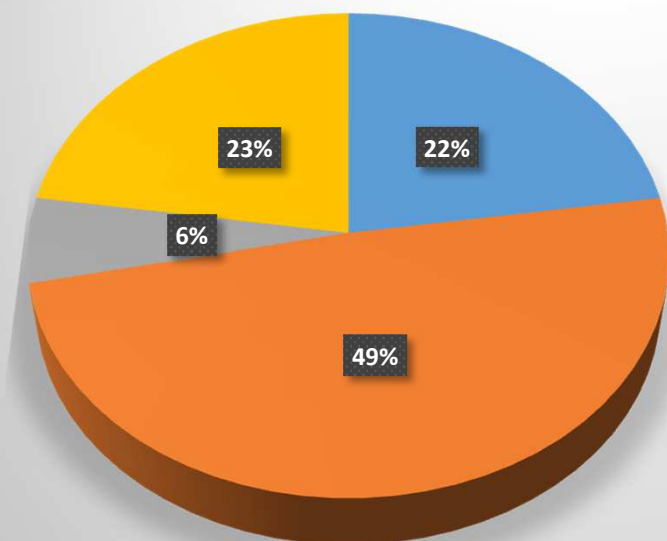

TIPOLOGIE DI CONNESSIONE SCUOLE REGIONE CAMPANIA

REGIONE CAMPANIA

BENEVENTO