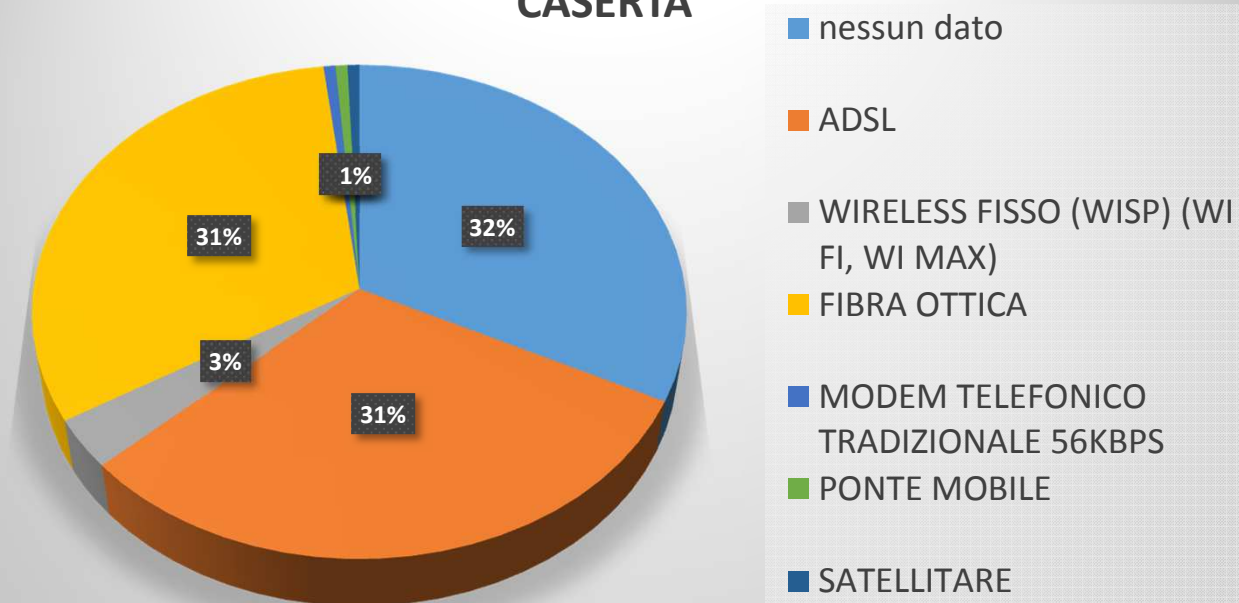

TIPOLOGIE DI CONNESSIONE SCUOLE REGIONE CAMPANIA

REGIONE CAMPANIA

BENEVENTO

TIPOLOGIE DI CONNESSIONE SCUOLE REGIONE CAMPANIA

AVELLINO

CASERTA

TIPOLOGIE DI CONNESSIONE SCUOLE REGIONE CAMPANIA

NAPOLI

- nessun dato
- ADSL
- WIRELESS FISSO (WISP) (WI FI, WI MAX)
- FIBRA OTTICA

SALERNO

- nessun dato
- ADSL
- WIRELESS FISSO (WISP) (WI FI, WI MAX)
- FIBRA OTTICA
- SATELLITARE