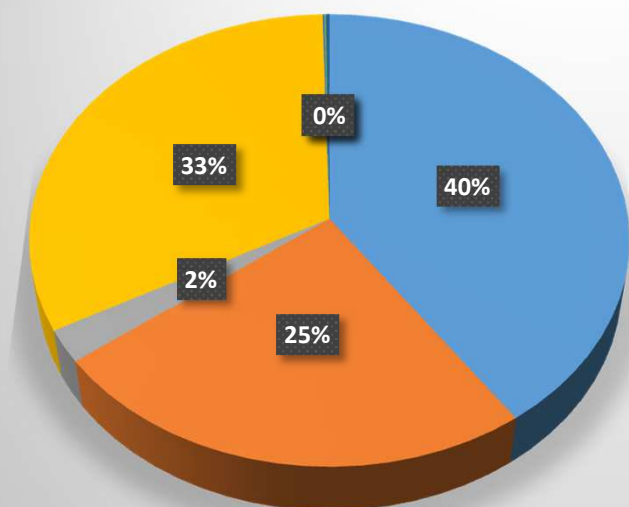

TIPOLOGIE DI CONNESSIONE SCUOLE REGIONE CAMPANIA

REGIONE CAMPANIA